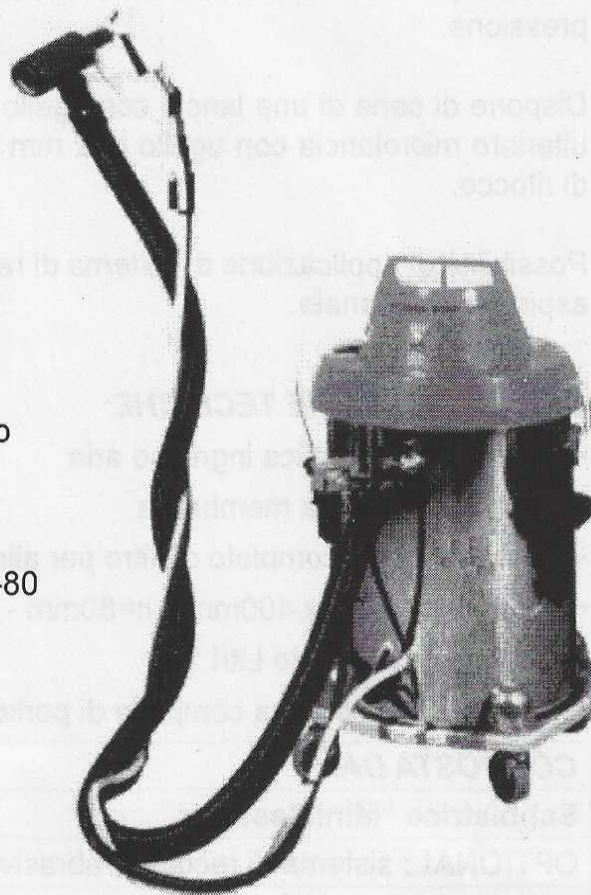

RECUPERO TOTALE DELL'ABRASIVO

CARATTERISTICHE TECNICHE:

- Capacità serbatoio: 40 Litri
- Potenza: 1000 Watt
- Tensione: 220/50 Volt
- Assorbimento: 4,5 ampère
- Giri/min: 19.000
- Pressione di utilizzo aria: da 3 a 8 atm.
- Consumo aria compressa: 280-400 Lt./minuto
- Livello rumore: 72 db(A)
- Superficie filtrante: 4.700 cmq.
- Abrasivo raccomandato: corindone grana 40-80