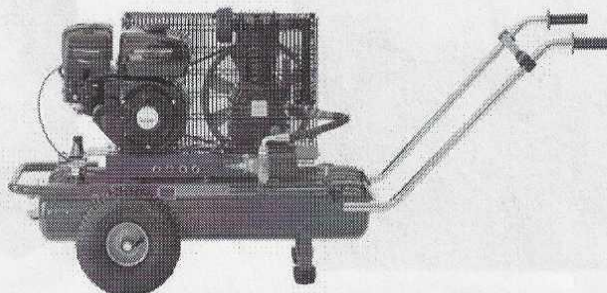

CODICE	DESCRIZIONE	PREZZO (€)
SA	Sabbiatrica manuale aspirante	1.171,69
OPZIONALE		
MOTO-C	Motocompressore 6,5 HP - 520 litri/minuto 1300 giri/minuto-Serbatoio 17 + 17 lt.	1.295,00