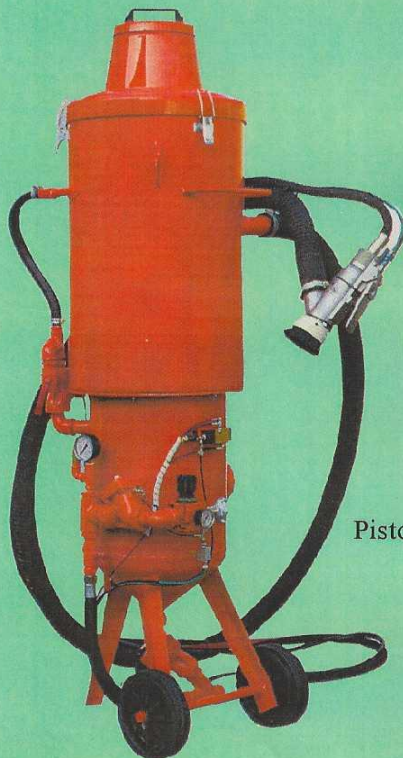

SABBIATRICI

CARATTERISTICHE TECNICHE:

- RICICLO ABRASIVO
- PULIZIA AUTOMATICA FILTRO
- CONSUMO ARIA: 800 Lit/min A 5 BAR
- POTENZA ILLUMINAZIONE 20W-220V

DIMENSIONI:

- ALTEZZA UTILE 100cm X 80cm
- SPESSORE MAX 12 CM

DOTAZIONE:

- UGELLO WIDIA - DIAMETRO 4MM
- PASSAMANI COMPLETI DI SPAZZOLA
- PEDALE DI COMANDO PNEUMATICO
- PASSAGGI LATERALI PER LASTRE
- DOSAGGIO ABRASIVO REGOLABILE
- PISTOLA SOFFIAGGIO ARIA
- OBLO ISPEZIONE VERTICALE
- REGOLAZIONE PRESSIONE A MANOMETRO

- ABRASIVO DI VARIE GRANE

! MICROSABBIATRICI

- UGELLI IN WIDIA PER SABBIATRICI

Cabina per sabbiatura aperta sopra, per il passaggio di lastre alte

VELOCITA' E PROFONDITA'

Sabbiatrice aspirante a pressione

Pistola sabbiatrice aspirante a pressione