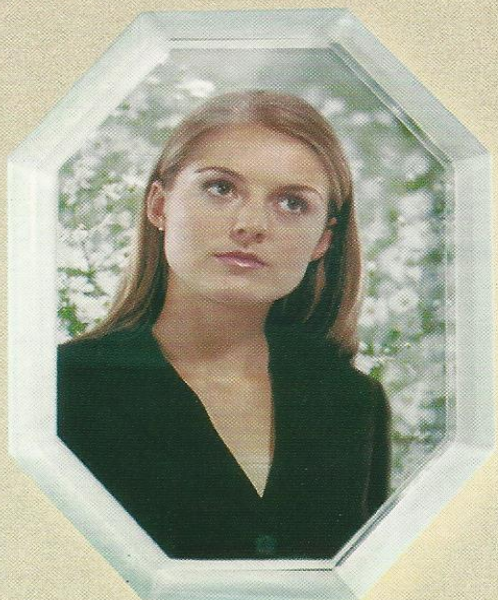

Fotocristallo ottagonale

Misura (Centimetri)	B/N	Colore
9x12	Art. CM271	Art. CM275
11x15	Art. CM272	Art. CM276
13x18	Art. CM273	Art. CM277
18x24	Art. CM274	Art. CM278